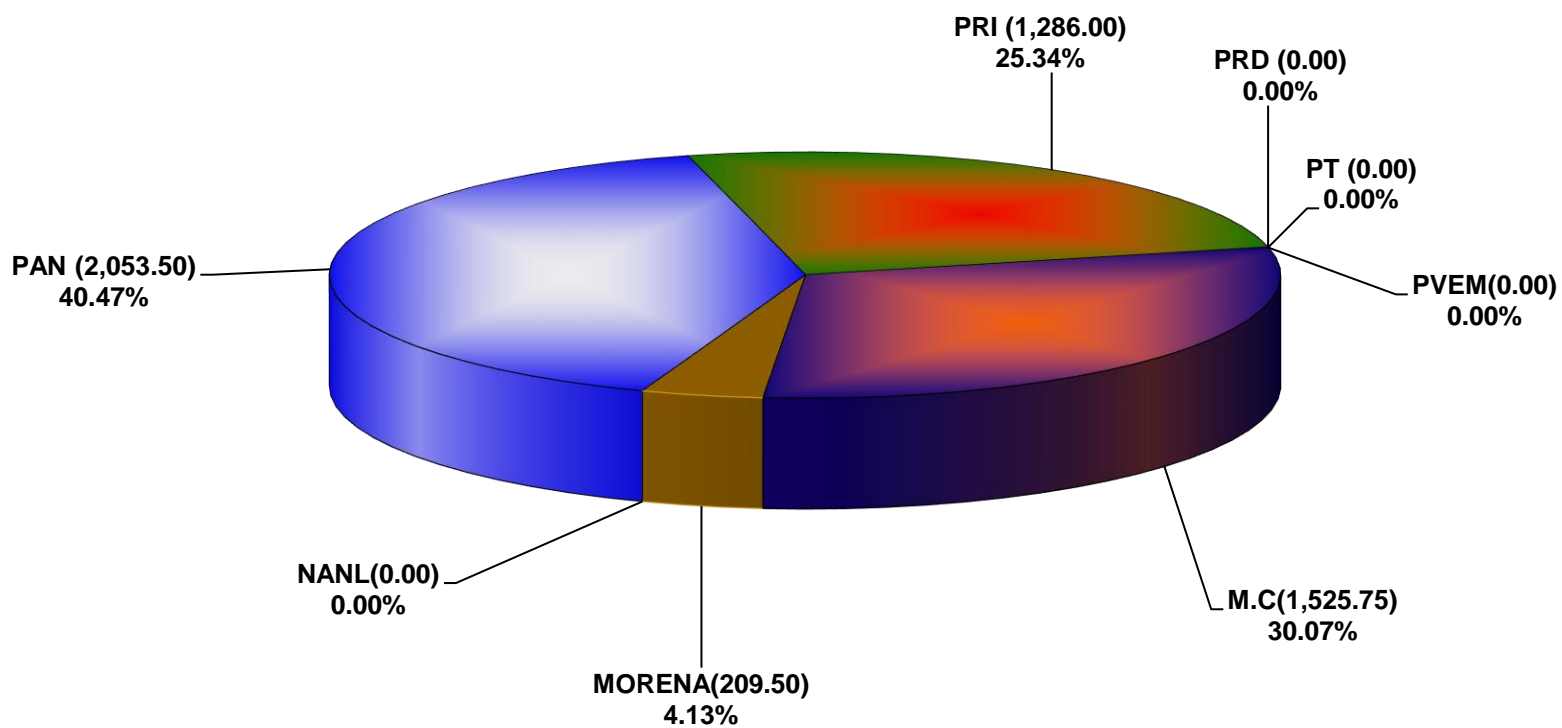

**COMISIÓN ESTATAL ELECTORAL DE NUEVO LEÓN
PORCENTAJE Y ESPACIO TOTAL DEDICADO A CADA PARTIDO POLÍTICO EN PRENSA (CM2)
ACUMULADO DE PRENSA MAYO DE 2020**

COMISIÓN ESTATAL ELECTORAL DE NUEVO LEÓN
PORCENTAJE Y NÚMERO TOTAL DE NOTAS DEDICADAS A CADA PARTIDO POLÍTICO EN
PRENSA
ACUMULADO DE PRENSA MAYO DE 2020

**COMISIÓN ESTATAL ELECTORAL DE NUEVO LEÓN
TOTAL DE NOTAS DEDICADAS A CADA PARTIDO POLÍTICO POR GRUPO EDITORIAL
ACUMULADO DE PRENSA MAYO DE 2020**