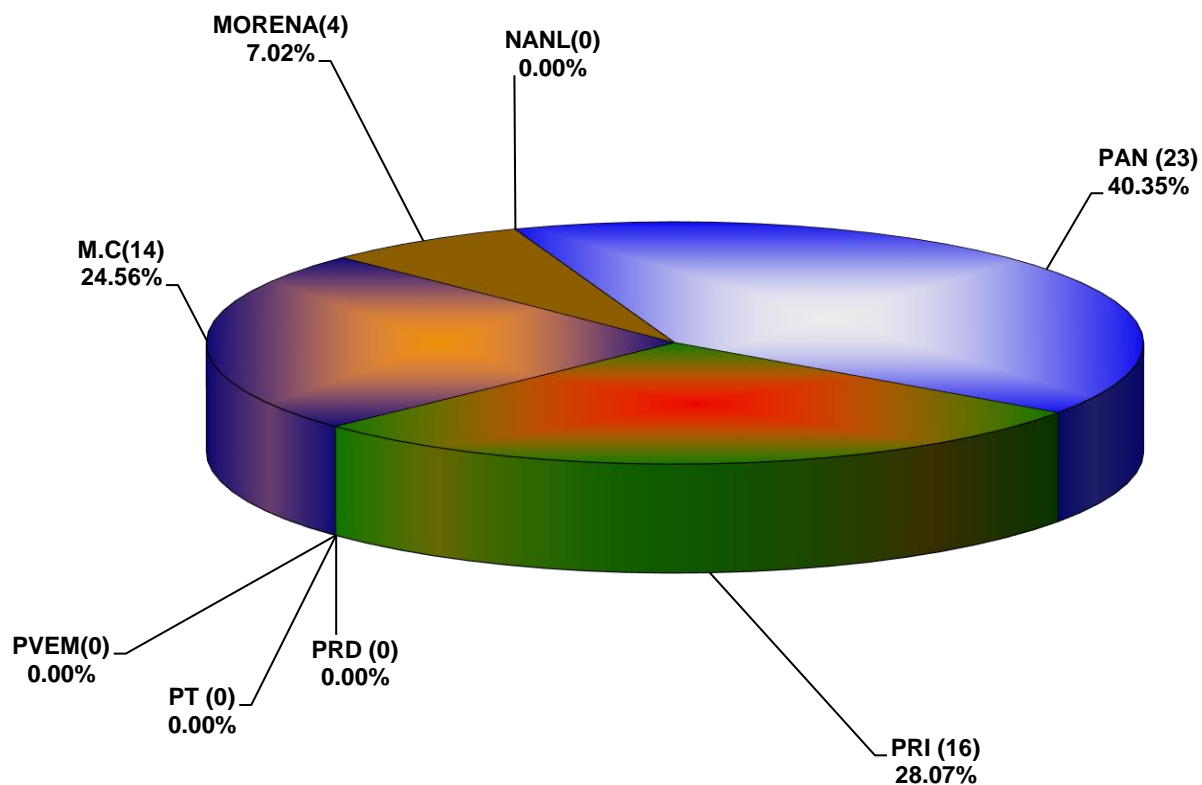

**COMISIÓN ESTATAL ELECTORAL DE NUEVO LEÓN
PORCENTAJE Y ESPACIO TOTAL DEDICADO A CADA PARTIDO POLÍTICO EN PRENSA (CM2)
ACUMULADO DE PRENSA MAYO DE 2020**

COMISIÓN ESTATAL ELECTORAL DE NUEVO LEÓN
PORCENTAJE Y NÚMERO TOTAL DE NOTAS DEDICADAS A CADA PARTIDO POLÍTICO EN
PRENSA
ACUMULADO DE PRENSA MAYO DE 2020

**COMISIÓN ESTATAL ELECTORAL DE NUEVO LEÓN
TOTAL DE NOTAS DEDICADAS A CADA PARTIDO POLÍTICO POR GRUPO EDITORIAL
ACUMULADO DE PRENSA MAYO DE 2020**